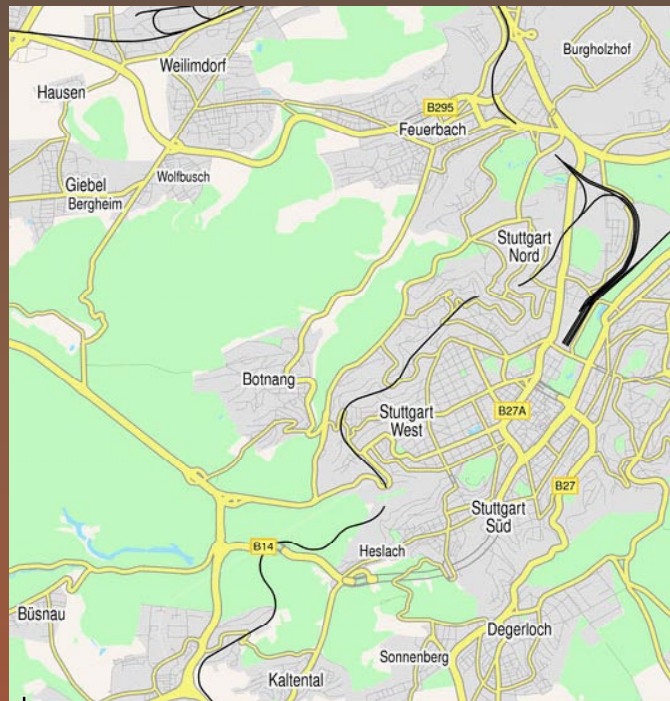

Standort der BBQ-Profi Grillschule ab Oktober 2010

Postanschrift
BBQ-Profi UG
Feuerbacher Talstraße 141
70469 Stuttgart

Öffentliche Verkehrsmittel
Mit der U6/13 oder S4/5/6 bis Bahnhof Feuerbach.

Ab dem Bahnhof Feuerbach mit der Buslinie 91 Richtung Sindelfingen bis Haltestelle Heimberg

Mit dem Auto

Von der Autobahn:

- A81 Ausfahrt Feuerbach
- Rechts B295 Richtung Feuerbach
- vor dem Tunnel halb rechts in die Föhrichstr.
3. Ampel rechts in die Stuttgarter Straße
- nächste Möglichkeit rechts in die Wiener Straße
- gleich wieder links in die Kapfenburgstraße
- fahren Sie bis zur nächsten Ampel
- jetzt rechts in die Feuerbacher Talstraße
- nach ca. 1km finden Sie uns im letzten Gebäude auf der linken Seite beim Sportplatz.

Innerorts/Ortskundige:

Das Grill & BBQ-Zentrum liegt an der Verbindungsstraße zwischen Feuerbach und Botnang

Übernachtungsmöglichkeit:

Entweder mit dem Wohnmobil auf unserem Parkplatz oder im 300m entfernten Hotel „Hotel Wiesengrund“
<http://www.wiesengrund-stuttgart.de>

Wenn Sie Problem mit dem finden haben rufen Sie die 0700-2777634 (0700-bbqprofi) und lassen es lange klingeln.

Ihr Thomas Stockinger