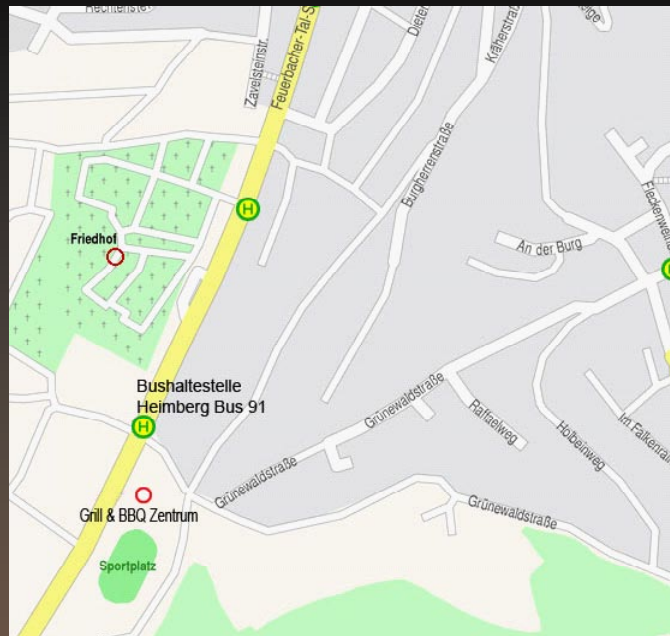

Standort der BBQ-Profi Grillschule ab Oktober 2010

Postanschrift
BBQ-Profi UG
Feuerbacher Talstraße 141
70469 Stuttgart

Öffentliche Verkehrsmittel
Mit der U6/13 oder S4/5/6 bis Bahnhof Feuerbach.

Ab dem Bahnhof Feuerbach mit der Buslinie 91 Richtung Sindelfingen bis Haltestelle Heimberg

Mit dem Auto

Von der Autobahn:

- A81 Ausfahrt Feuerbach
- Rechts B295 Richtung Feuerbach
- vor dem Tunnel halb rechts in die Föhrichstr.
3. Ampel rechts in die Stuttgarter Straße
- nächste Möglichkeit rechts in die Wiener Straße
- gleich wieder links in die Kapfenburgstraße
- fahren Sie bis zur nächsten Ampel
- jetzt rechts in die Feuerbacher Talstraße
- nach ca. 1km finden Sie uns im letzten Gebäude auf der linken Seite beim Sportplatz.

Innerorts/Ortskundige:

Das Grill & BBQ-Zentrum liegt an der Verbindungsstraße zwischen Feuerbach und Botnang

Übernachtungsmöglichkeit:

Entweder mit dem Wohnmobil auf unserem Parkplatz oder im 300m entfernten Hotel „Hotel Wiesengrund“
<http://www.wiesengrund-stuttgart.de>

Wenn Sie Problem mit dem finden haben rufen Sie die 0700-2777634 (0700-bbqprofi) und lassen es lange klingeln.

Ihr Thomas Stockinger