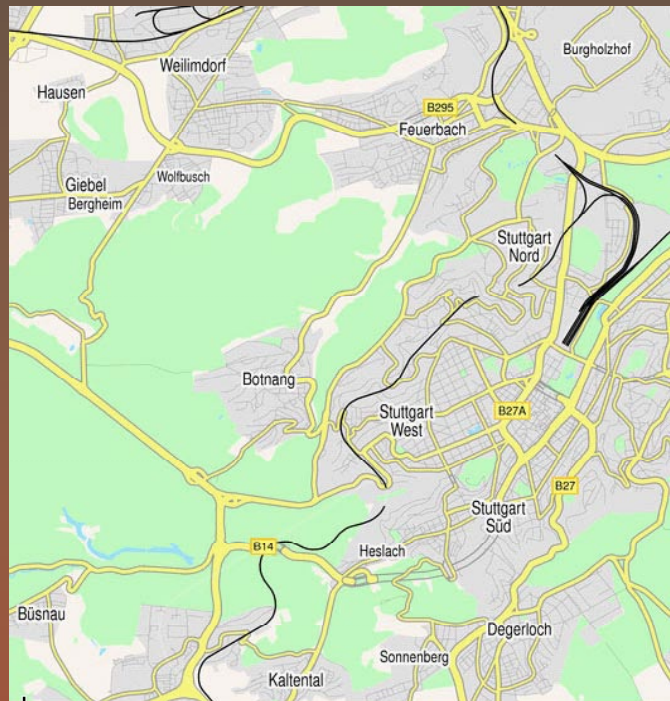

Standort der BBQ-Profi Grillschule ab Oktober 2010

Postanschrift
BBQ-Profi UG
Feuerbacher Talstraße 141
70469 Stuttgart

Öffentliche Verkehrsmittel
Mit der U6/13 oder S4/5/6 bis Bahnhof Feuerbach.

Ab dem Bahnhof Feuerbach mit der Buslinie 91 Richtung Sindelfingen bis Haltestelle Heimberg

Mit dem Auto

Von der Autobahn:

- A81 Ausfahrt Feuerbach
- Rechts B295 Richtung Feuerbach
- vor dem Tunnel halb rechts in die Föhrichstr.
- 3. Ampel rechts in die Stuttgarter Straße
- nächste Möglichkeit rechts in die Wiener Straße
- gleich wieder links in die Kapfenburgstraße
- fahren Sie bis zur nächsten Ampel
- jetzt rechts in die Feuerbacher Talstraße
- nach ca. 1km finden Sie uns im letzten Gebäude auf der linken Seite beim Sportplatz.

Innerorts/Ortskundige:

Das Grill & BBQ-Zentrum liegt an der Verbindungsstraße zwischen Feuerbach und Botnang

Übernachtungsmöglichkeit:

Entweder mit dem Wohnmobil auf unserem Parkplatz oder im 300m entfernten Hotel „Hotel Wiesengrund“
<http://www.wiesengrund-stuttgart.de>