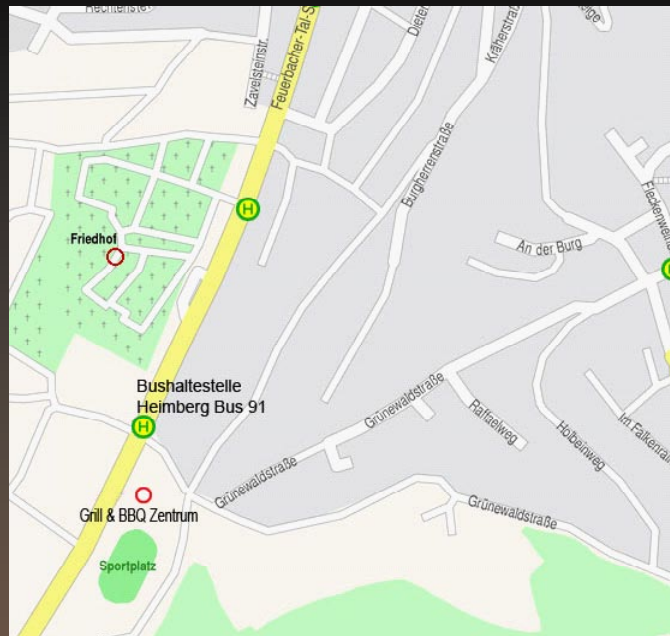

Standort der BBQ-Profi Grillschule ab Oktober 2010

Postanschrift
BBQ-Profi UG
Feuerbacher Talstraße 141
70469 Stuttgart

Öffentliche Verkehrsmittel
Mit der U6/13 oder S4/5/6 bis Bahnhof Feuerbach.

Ab dem Bahnhof Feuerbach mit der Buslinie 91 Richtung Sindelfingen bis Haltestelle Heimberg

Mit dem Auto

Von der Autobahn:

- A81 Ausfahrt Feuerbach
- Rechts B295 Richtung Feuerbach
- vor dem Tunnel halb rechts in die Föhrichstr.
- 3. Ampel rechts in die Stuttgarter Straße
- nächste Möglichkeit rechts in die Wiener Straße
- gleich wieder links in die Kapfenburgstraße
- fahren Sie bis zur nächsten Ampel
- jetzt rechts in die Feuerbacher Talstraße
- nach ca. 1km finden Sie uns im letzten Gebäude auf der linken Seite beim Sportplatz.

Innerorts/Ortskundige:

Das Grill & BBQ-Zentrum liegt an der Verbindungsstraße zwischen Feuerbach und Botnang

Übernachtungsmöglichkeit:

Entweder mit dem Wohnmobil auf unserem Parkplatz oder im 300m entfernten Hotel „Hotel Wiesengrund“
<http://www.wiesengrund-stuttgart.de>